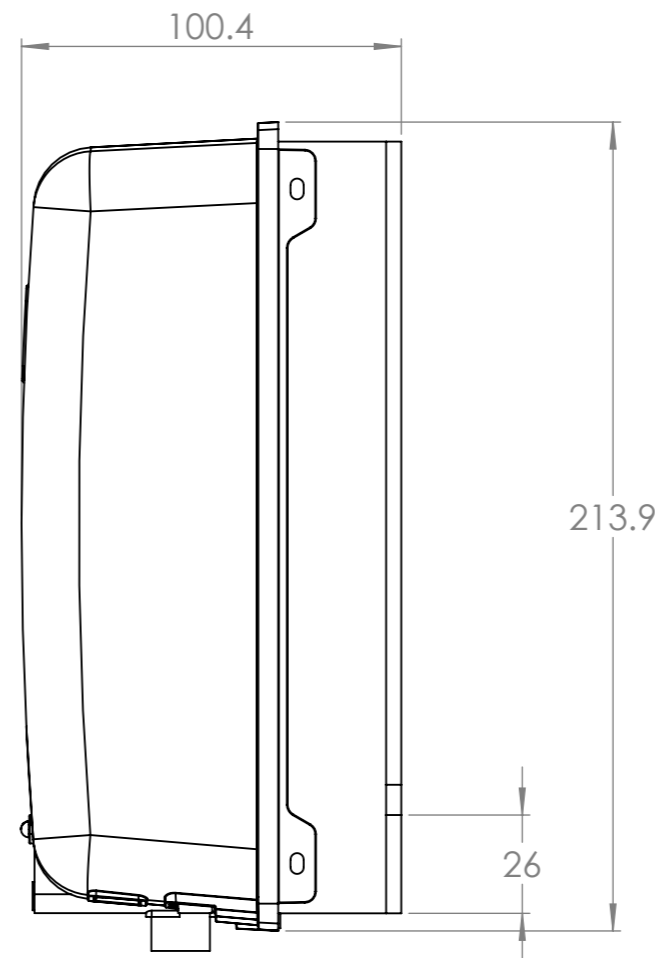

Dimension Drawing - SmartSolar charge controller (XL)	
SCC115085411/412	SmartSolar MPPT 150/85-Tr VE.Can
SCC115110410/411	SmartSolar MPPT 150/100-Tr VE.Can
SCC115110420	BlueSolar MPPT 150/100-Tr VE.Can
SCC125085411	SmartSolar MPPT 250/85-Tr VE.Can
SCC125110411/412	SmartSolar MPPT 250/100-Tr VE.Can
SCC125110441	BlueSolar MPPT 250/100-Tr VE.Can

**DETAIL A**  
SCALE 1 : 1

**DETAIL B**  
SCALE 1 : 1

Dimensions in mm