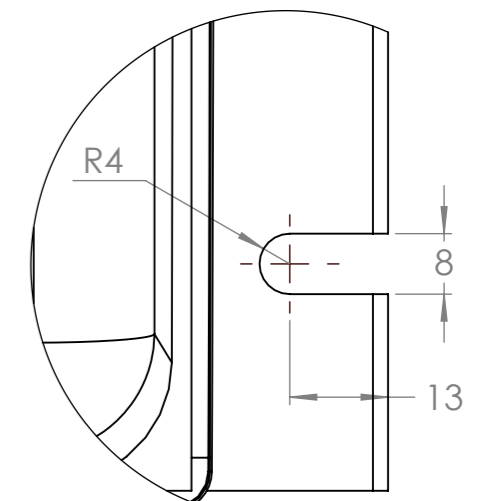

Dimension Drawing - SmartSolar charge controller (XL)	
SCC115085411/412	SmartSolar MPPT 150/85-Tr VE.Can
SCC115110410/411	SmartSolar MPPT 150/100-Tr VE.Can
SCC115110420	BlueSolar MPPT 150/100-Tr VE.Can
SCC125085411	SmartSolar MPPT 250/85-Tr VE.Can
SCC125110411/412	SmartSolar MPPT 250/100-Tr VE.Can
SCC125110441	BlueSolar MPPT 250/100-Tr VE.Can

**DETAIL A**  
SCALE 1 : 1

**DETAIL B**  
SCALE 1 : 1

Dimensions in mm