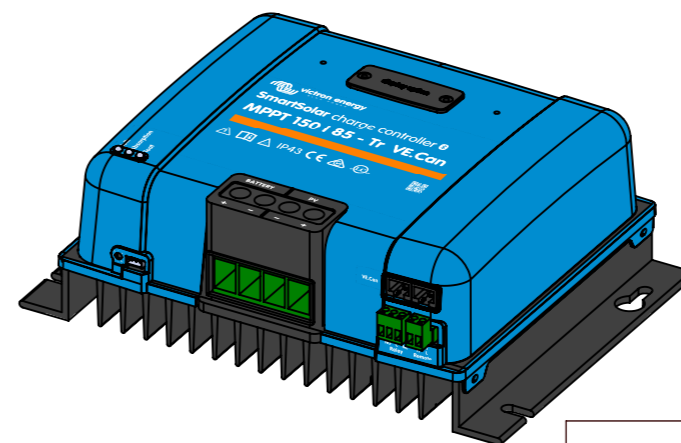

Dimension Drawing - SmartSolar charge controller (XL)	
SCC115085411/412	SmartSolar MPPT 150/85-Tr VE.Can
SCC115110410/411	SmartSolar MPPT 150/100-Tr VE.Can
SCC115110420	BlueSolar MPPT 150/100-Tr VE.Can
SCC125085411	SmartSolar MPPT 250/85-Tr VE.Can
SCC125110411/412	SmartSolar MPPT 250/100-Tr VE.Can
SCC125110441	BlueSolar MPPT 250/100-Tr VE.Can

**DETAIL A**  
SCALE 1 : 1

**DETAIL B**  
SCALE 1 : 1

Dimensions in mm