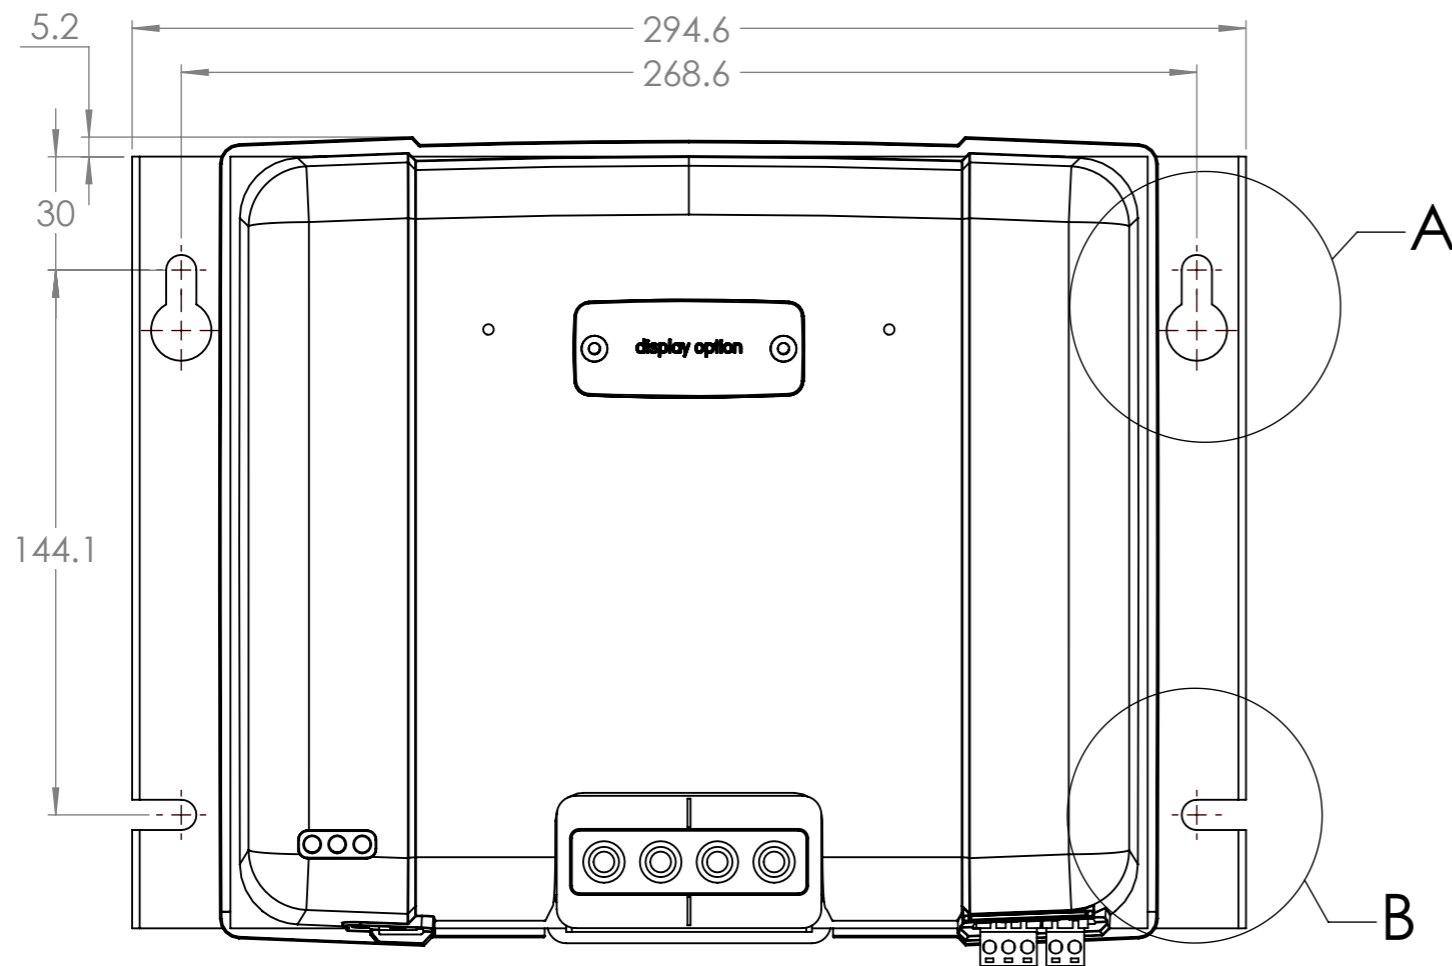

Dimension Drawing - SmartSolar charge controller (XL)	
SCC115085411/412	SmartSolar MPPT 150/85-Tr VE.Can
SCC115110410/411	SmartSolar MPPT 150/100-Tr VE.Can
SCC115110420	BlueSolar MPPT 150/100-Tr VE.Can
SCC125085411	SmartSolar MPPT 250/85-Tr VE.Can
SCC125110411/412	SmartSolar MPPT 250/100-Tr VE.Can
SCC125110441	BlueSolar MPPT 250/100-Tr VE.Can

**DETAIL A**  
SCALE 1 : 1

**DETAIL B**  
SCALE 1 : 1

Dimensions in mm