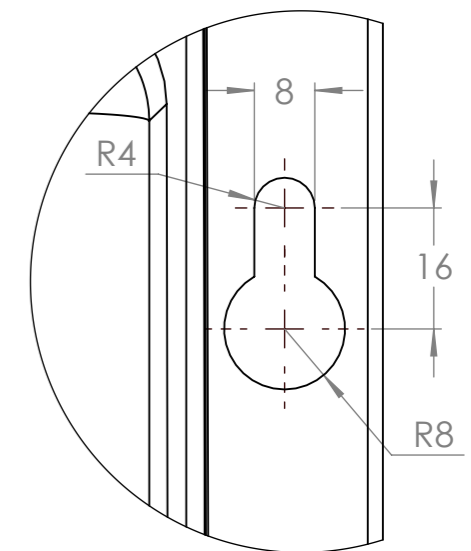

Dimension Drawing - SmartSolar charge controller (XL)	
SCC115085411/412	SmartSolar MPPT 150/85-Tr VE.Can
SCC115110410/411	SmartSolar MPPT 150/100-Tr VE.Can
SCC115110420	BlueSolar MPPT 150/100-Tr VE.Can
SCC125085411	SmartSolar MPPT 250/85-Tr VE.Can
SCC125110411/412	SmartSolar MPPT 250/100-Tr VE.Can
SCC125110441	BlueSolar MPPT 250/100-Tr VE.Can

**DETAIL A**  
SCALE 1 : 1

**DETAIL B**  
SCALE 1 : 1

Dimensions in mm